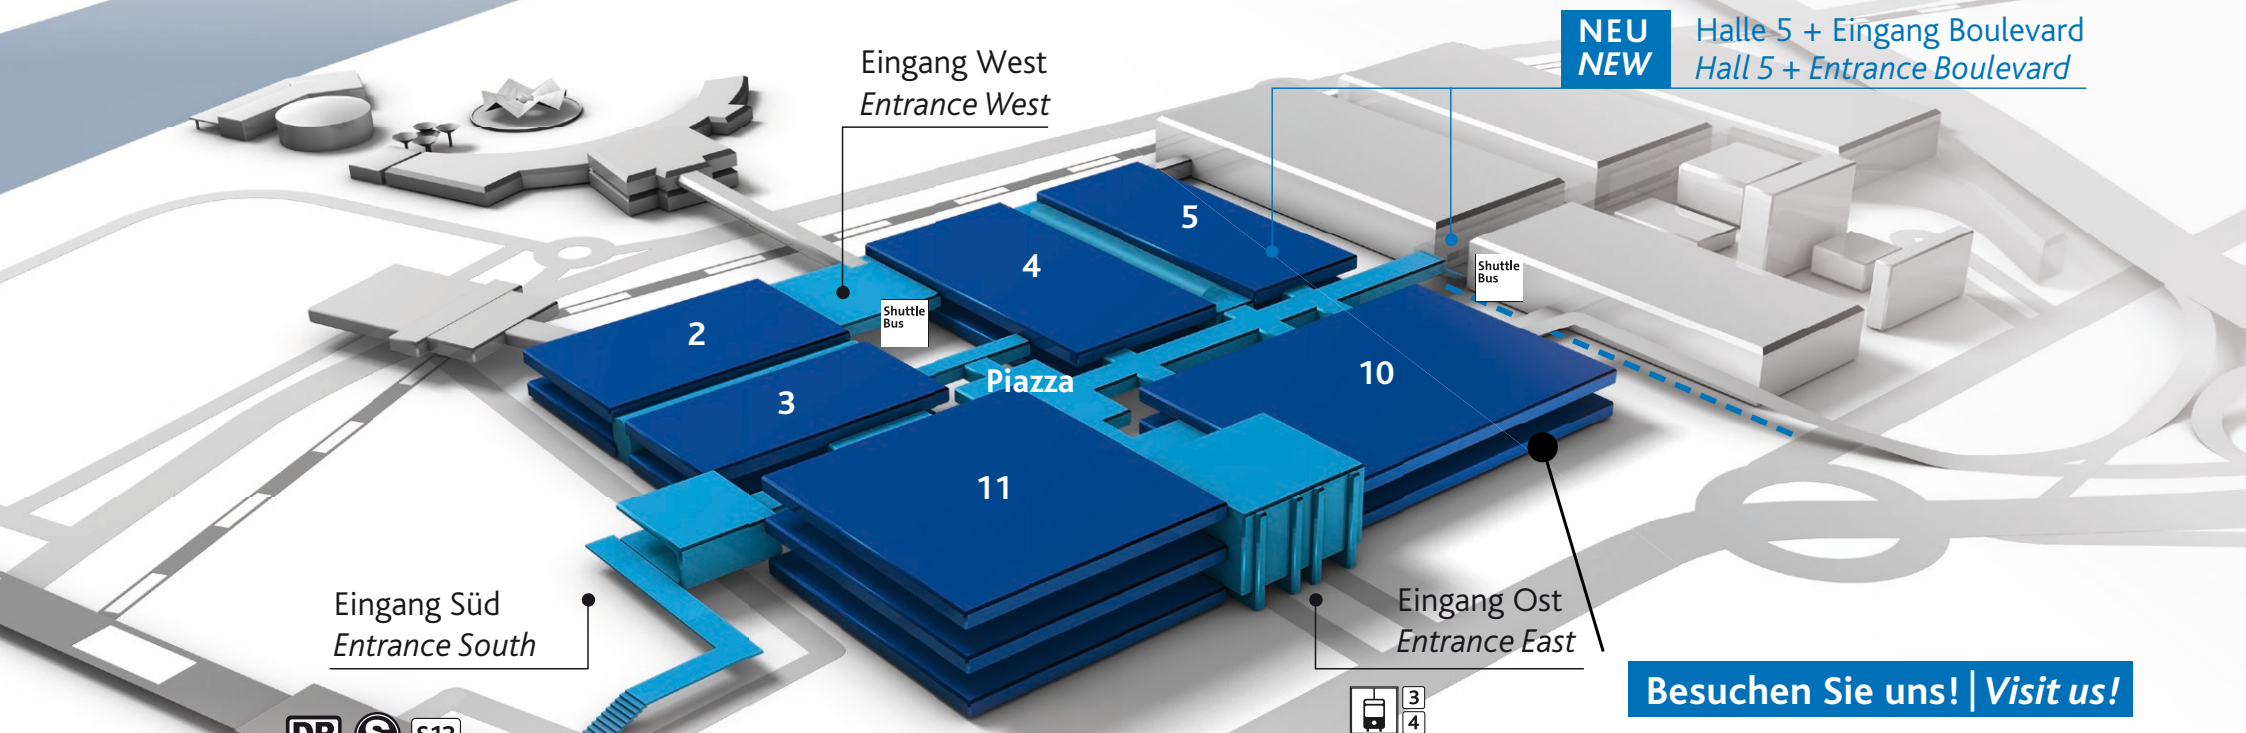

www.ids-cologne.de  
38. Internationale Dental-Schau  
38<sup>th</sup> International Dental Show

www.ids-cologne.de

COLOGNE, 12–16 MARCH 2019

**NEU  
NEW** Halle 5 + Eingang Boulevard  
Hall 5 + Entrance Boulevard

**Besuchen Sie uns! | Visit us!**

WASSERMANN Dental-Maschinen GmbH  
Halle 10.1  
Stand D28/E29